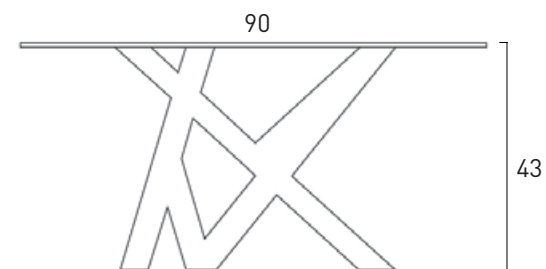

INFO TÉCNICA