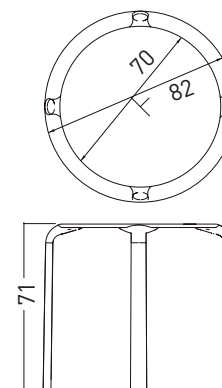

INFO TÉCNICA