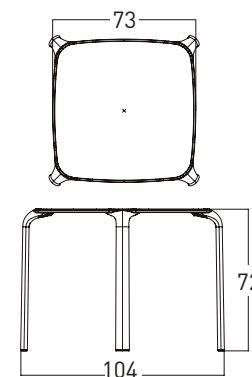

INFO TÉCNICA