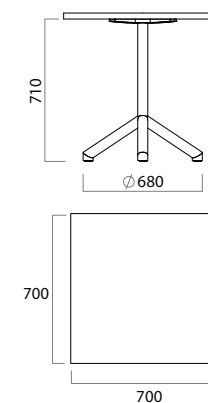

INFO TÉCNICA