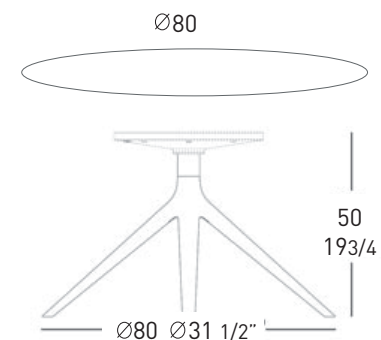

INFO TÉCNICA