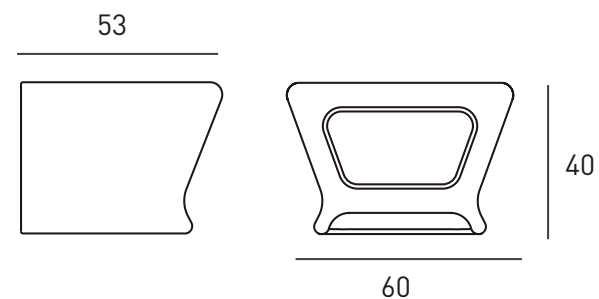

INFO TÉCNICA

COLORES

	Blanco
	Negro
	Bronce
	Acero
	Antracita
	Rojo
	Pistacho
	Naranja
	Kaki
	Navy
	Taupé
	Plum
	Ecrú
	Beige