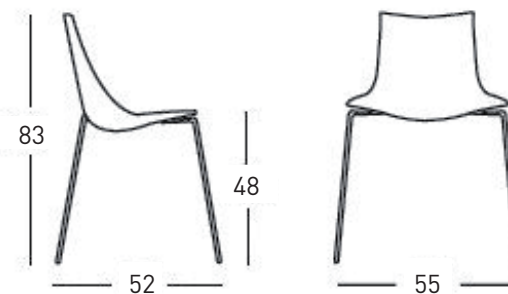

INFO TÉCNICA