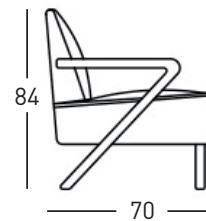

INFO TÉCNICA

COLORES

Tapiz a elección

Terminaciones de madera a elección