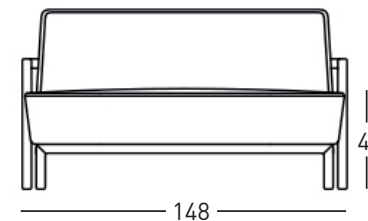

INFO TÉCNICA

COLORES

Tapiz a elección

Terminaciones de madera a elección